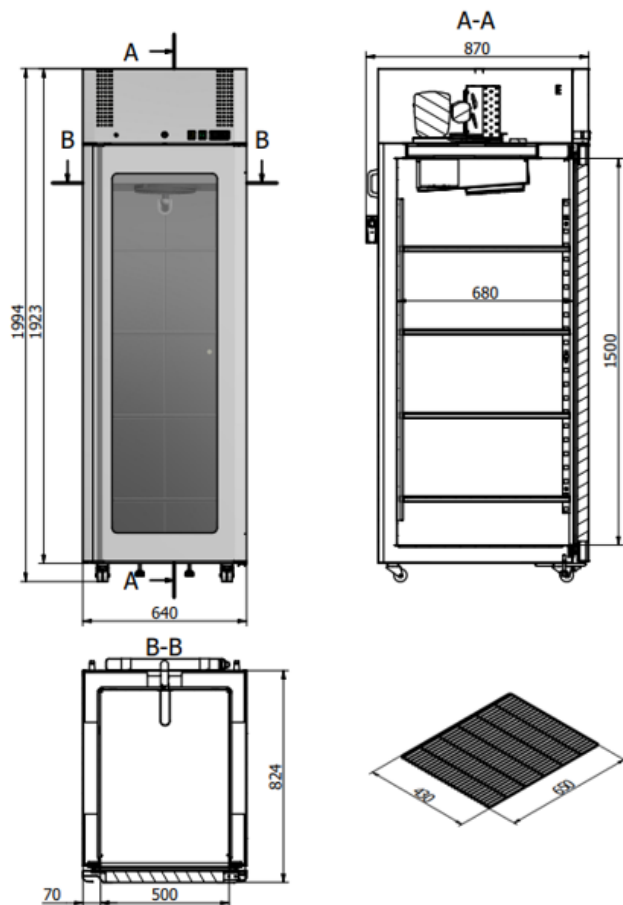

Kylskåp

CKL500 / CKL500G

+2... +10°C

Miljövänligt
Köldmedium

Frostskydd

Valideringshål

STANDARDUTFÖRANDE:

- Stomme målad i RAL 9016 färg
- Interiör av rostfritt stål AISI 304
- 70 mm isolering
- Självstängande dörr
- Larm för öppen dörr
- Larm för smutsig kondensor
- Larm för skadad temperaturgivare
- Ljud och visuellt larm för överskridande av temperaturer
- Extern larmutgång–potentialfri kontakt
- Automatisk avfrostning och kondensat avdunstning
- Frostskyddssystem
- Gejder till hyllor/horisontella stöd
- 2 belagda trådhyllor
- Möjlighet att justera hyllläget
- Valideringshål
- Justerbara ben

SPECIALUTFÖRANDE OCH TILLVAL

- Glasdörr
- Batteribackup för larm
- Strömavbrottslarm
- Temperatur registrering
- Extra valideringshål i väggen
- Hjul
- Extra plastade hyllor och gejder
- Stomme av rostfritt stål AISI 304
- 75 mm draglåda med fack
- 150 mm draglåda
- LED Belysning

Kylskåp

CKL500

Miljövänligt
Köldmedium

Frostskyddssystem

Valideringshål

Specifikationer

	Bredd	Djup	Höjd
Utvändiga mått [mm]:	640	870 (824)	1994
Invändiga mått[mm]:	500	680	1500
Typenhet:	Plug-in		
Bruttovolym:	500[dm ³]		
Nettovolym:	480 [dm ³]		
Max. last. kapacitet:	120[kg]		
Max. last. kapacitet/hylla:	30 [kg]		
Antal trådhyllor:	4		
Gejder till hyllor:	8		
Temperaturområde:	+2... +10 [°C]		
Omgivningstemperatur:	+25 [°C] / 60% HR		
Köldmedium:	R290		
Effekt:	430 [W]		
Elanslutning:	230/50 [V/Hz]		
Ampereförbrukning:	1.9 [A]		
Energiförbrukning:	5.1[kWh/24h]		
Ljudnivå:	54 [dB]		
Vikt:	120 [kg]		