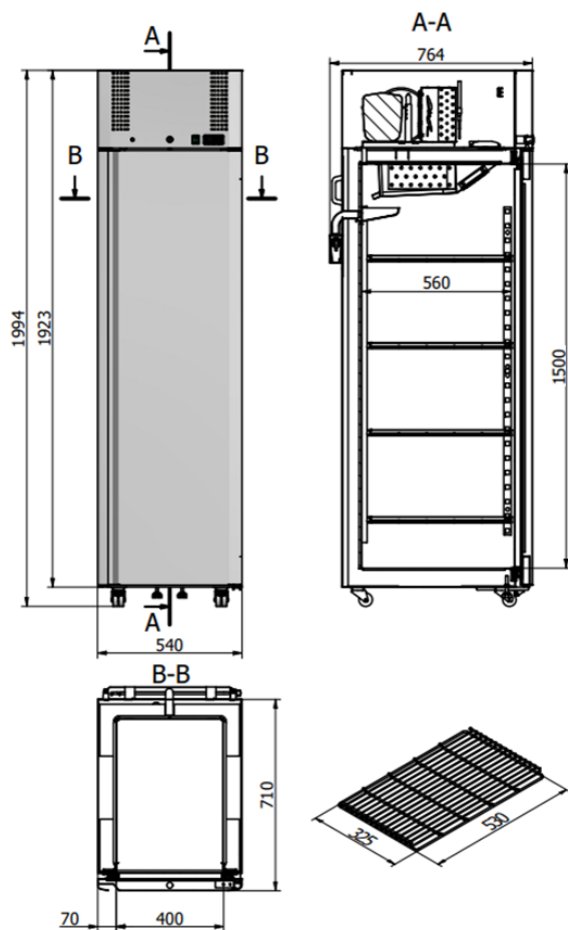

Kylskåp

CKL300 / CKL300G

+2... +10°C

Miljövänligt
Köldmedium

Frostskydd

Valideringshål

STANDARDUTFÖRANDE:

- Stomme målad i RAL 9016 färg
- Interiör av rostfritt stål AISI 304
- 70 mm isolering
- Självstängande dörr
- Larm för öppen dörr
- Larm för smutsig kondensor
- Larm för skadad temperaturgivare
- Ljud och visuellt larm för överskridande av temperaturer
- Extern larmutgång–potentialfri kontakt
- Automatisk avfrostning och kondensat avdunstning
- Frostskyddssystem
- Gejder till hyllor/horisontella stöd
- 2 belagda trådhyllor
- Möjlighet att justera hyllläget
- Valideringshål
- Justerbara ben

SPECIALUTFÖRANDE OCH TILLVAL

- Glasdörr
- Batteribackup för larm
- Strömavbrottslarm
- Temperatur registrering
- Extra valideringshål i väggen
- Hjul
- Extra plastade hyllor och gejder
- Stomme av rostfritt stål AISI 304
- 75 mm draglåda med fack
- 150 mm draglåda
- LED Belysning

Kylskåp

CKL300

Specifikationer

	Bredd	Djup	Höjd
Utvändiga mått [mm]:	540	764 (710)	1994
Invändiga mått[mm]:	400	560	1500
Typenhet:	Plug-in		
Bruttovolym:	300 [dm3]		
Nettovolym:	260 [dm3]		
Max. last. kapacitet:	120[kg]		
Max. last. kapacitet/hylla:	30 [kg]		
Antal trådhyllor:	4		
Gejder till hyllor:	8		
Temperaturområde:	+2... +10 [°C]		
Omgivningstemperatur:	+25 [°C] / 60% HR		
Köldmedium:	R290		
Effekt:	270 [W]		
Elanslutning:	230/50 [V/Hz]		
Ampereförbrukning:	1.1 [A]		
Energiförbrukning:	3.2[kWh/24h]		
Ljudnivå:	52 [dB]		
Vikt:	100 [kg]		