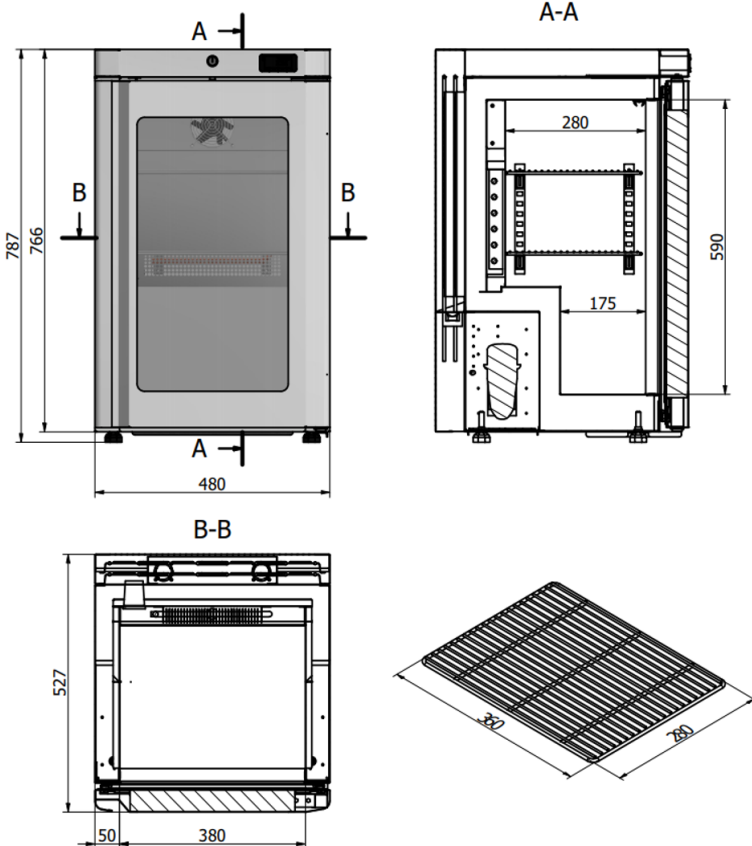

- Stomme målad i RAL 9016 färg
- Interiör av rostfritt stål AISI 304
- 50 mm isolering
- Självstängande dörr
- Ljud och visuellt larm för överskridande av temperaturer
- Larm för öppen dörr
- Larm för smutsig kondensor
- Larm för skadad temperaturgivare
- Extern larmutgång-potentialfri kontakt
- Automatisk avfrostning och kondensat avdunstning
- Frostskyddssystem
- Gejder till hyllor/horisontella stöd
- 2 belagda trådhyllor
- Möjlighet att justera hyllläget
- Valideringshåll
- Justerbara ben
- LED Belysning

Kylskåp

CKL55

Miljövänligt
Köldmedium

Frostskyddssystem

Valideringshöl

LED belysning

Specifikationer

	Bredd	Djup	Höjd
Utvändiga mått [mm]:	480	527	787
Invändiga mått[mm]:	380	280/175	590
Typenhet:	Plug-in		
Bruttovolym:	55 [dm ³]		
Nettovolym:	50 [dm ³]		
Max. last. kapacitet:	40 [kg]		
Max. last. kapacitet/hylla:	20 [kg]		
Antal trådhyllor:	2		
Gejder till hyllor:	4		
Temperaturområde:	+2... +10 [°C]		
Omgivningstemperatur:	+25 [°C] / 60% HR		
Köldmedium:	R290		
Effekt:	200 [W]		
Elanslutning:	230/50 [V/Hz]		
Ampereförbrukning:	0.9[A]		
Energiförbrukning:	2.3 [kWh/24h]		
Ljudnivå:	50 [dB]		
Vikt:	70 [kg]		