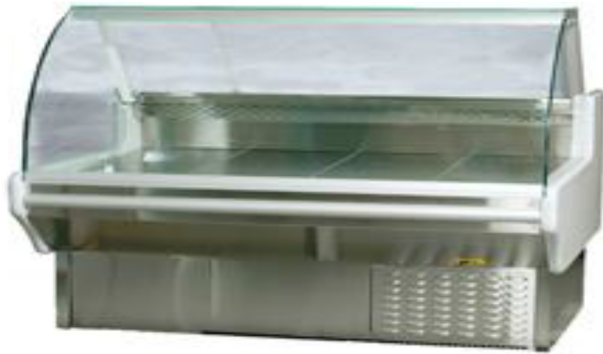

Delikatessskyldisk LINDA – 1500 FISK

Mått: [mm]		Längd	Djup	Höjd
	Utvändigt	1500	1145	1200

Tekniskinformation

Vikt:	200 [kg]
Exponeringsyta:	0,52 [m ²]
Antal lådor:	1
Temperaturområde:	-2... -1 [°C]
Omgivande temp:	+16... +25 [°C] vid 60% HR
Anslutningseffekt:	780 [W]
Kylkapacitet:	525 [W] vid t ₀ = -10°C
Köldmedium:	R-404A alt. R-134a
Energiförbrukning:	10,0 [kWh/24h]
Elanslutning:	230/50 [V/Hz]
Arbetskiva i granit	1020x300 [mm]

Utförande:

- rostfritt SS-2343
- isolering ekologisk polyuretan 40mm
- elektronisk styrning med avläsbar temperatur
- automatisk avfrostning
- konvektionskyla
- nedfällningsbart frontglas
- vit belysning
- stötfångare i aluminium
- behållare för tövatten
- glashylla på toppen

Tillval:

- arbetsskiva i rostfri SS-2343
- väskhylla på kundsidan
- automatisk tövattentork
- glashylla i exponeringsyta
- köldmedium R 290
- för C-kyla, R744 eller kölbärare
- vattenkylt kylaggregat
- raka frontglas