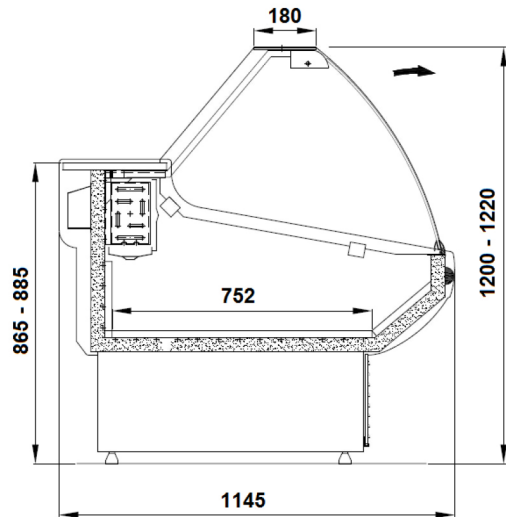

Utförande:

- rostfritt SS-2343
- isolering ekologisk polyuretan 40mm
- elektronisk styrning med avläsbar temperatur
- automatisk avfrostning
- konvektionskyla
- nedfällningsbart frontglas
- vit belysning
- stötfångare i aluminium
- behållare för tövatten
- glashylla på toppen