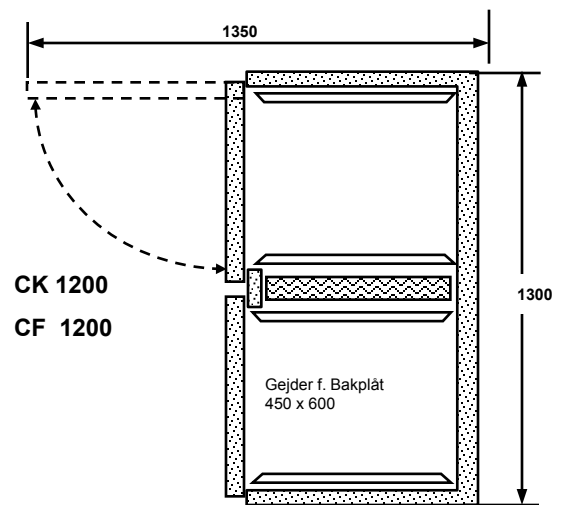

CK 1200
CF 1200