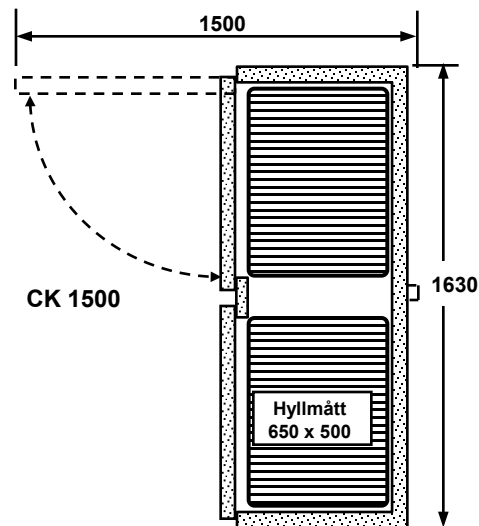

Modell	Dimension B x D x H	R290	R-134a
CK-A 500	610 x 760 x 2100	33 600:-	32 300:-
CK-A 700	810 x 760 x 2100	35 300:-	34 100:-
CK-A 800	910 x 760 x 2100	38 200:-	36 900:-
CK-C	offereras		
CK-K	offereras		

Kylskåp rostfritt, 4 dörrar

Modell	Dimension B x D x H	R290	R-134a
CK-A 1100	1230 x 760 x 2100	53 400:-	50 850:-
CK-A 1500	1630 x 760 x 2100	58 250:-	55 900:-
CK-C	offereras		
CK-K	offereras		

Sopkyl rostfritt

Modell	Dimension B x D x H	Pris
CSK-A 1660	1660 X 850 x 115	32 900:-

Måttuppgifter - Kylskåp

Samtliga enheter är förberedda för övervakning och temperaturloggning enligt HACCP regler.

CF-A = Aggregat, CF-C = Centralkyla, CF-K = Köldbärare