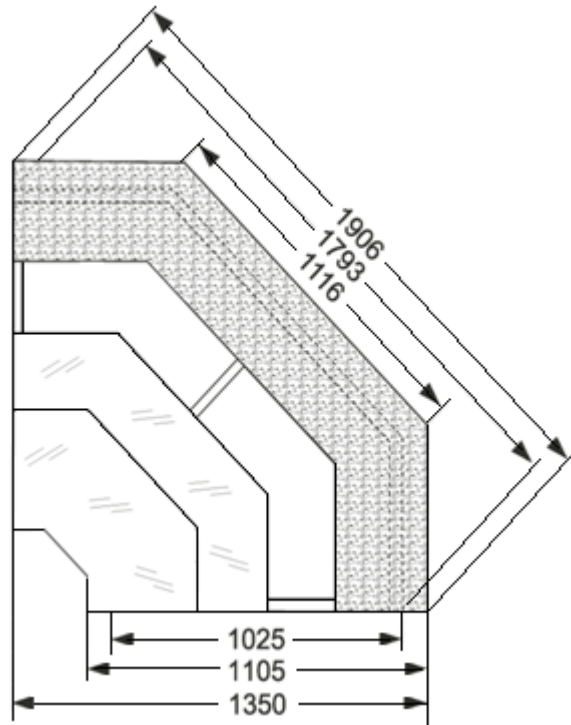

Måttuppgifter - Kyldiskar