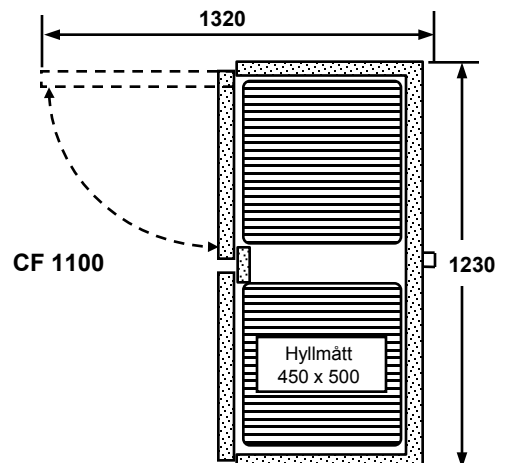

Måttuppgifter - Frysskåp

Samtliga enheter är förberedda för övervakning och temperaturloggning enligt HACCP regler.