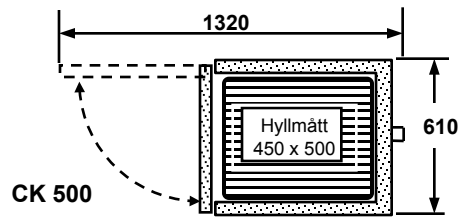

Modell	Dimension B x D x H	R290	R-134a
CK-A 500	610 x 760 x 2100	33 600:-	32 300:-
CK-A 700	810 x 760 x 2100	35 300:-	34 100:-
CK-A 800	910 x 760 x 2100	38 200:-	36 900:-
CK-C	offereras		
CK-K	offereras		

Kylskåp rostfritt, 4 dörrar

Modell	Dimension B x D x H	R290	R-134a
CK-A 1100	1230 x 760 x 2100	53 400:-	50 850:-
CK-A 1500	1630 x 760 x 2100	58 250:-	55 900:-
CK-C	offereras		
CK-K	offereras		

Sopkyl rostfritt

Modell	Dimension B x D x H	Pris
CSK-A 1660	1660 X 850 x 115	32 900:-

Måttuppgifter - Kylskåp

Samtliga enheter är förberedda för övervakning och temperaturloggning enligt HACCP regler.

CF-A = Aggregat, CF-C = Centralkyla, CF-K = Köldbärare