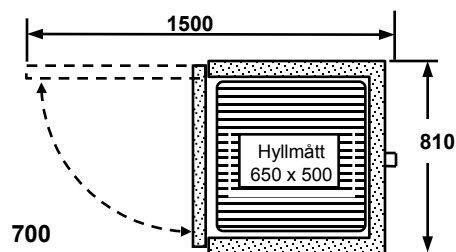

Samtliga enheter är förberedda för övervakning och temperaturloggning enligt HACCP regler.