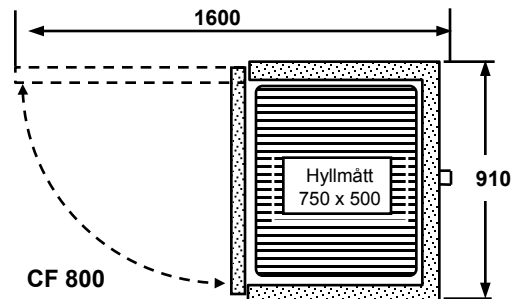

Måttuppgifter - Frysskåp

Samtliga enheter är förberedda för övervakning och temperaturloggning enligt HACCP regler.