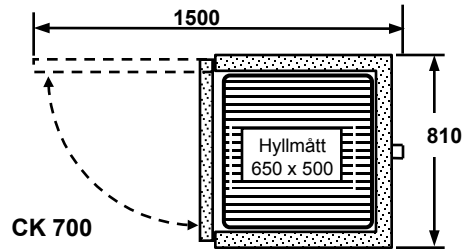

Kylskåp rostfritt, 4 dörrar

Modell	Dimension B x D x H	R290	R-134a
CK-A 1100	1230 x 760 x 2100	53 400:-	50 850:-
CK-A 1500	1630 x 760 x 2100	58 250:-	55 900:-
CK-C	offereras		
CK-K	offereras		

Sopkyl rostfritt

Modell	Dimension B x D x H	Pris
CSK-A 1660	1660 X 850 x 115	32 900:-

Måttuppgifter - Kylskåp

Samtliga enheter är förberedda för övervakning och temperaturloggning enligt HACCP regler.

CF-A = Aggregat, CF-C = Centralkyla, CF-K = Köldbärare