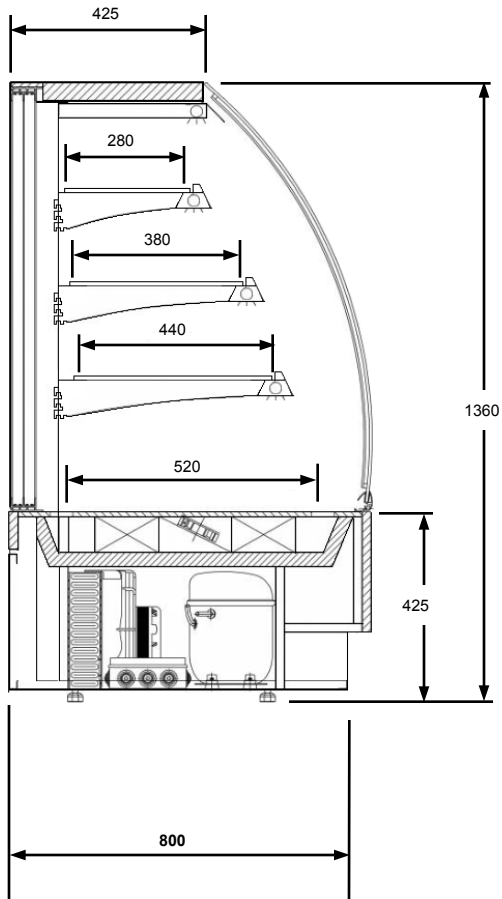

CKM-A

CK 600
CF 600