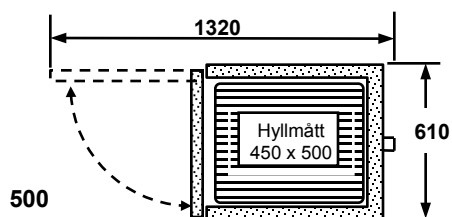

Måttuppgifter - Kombiskåp