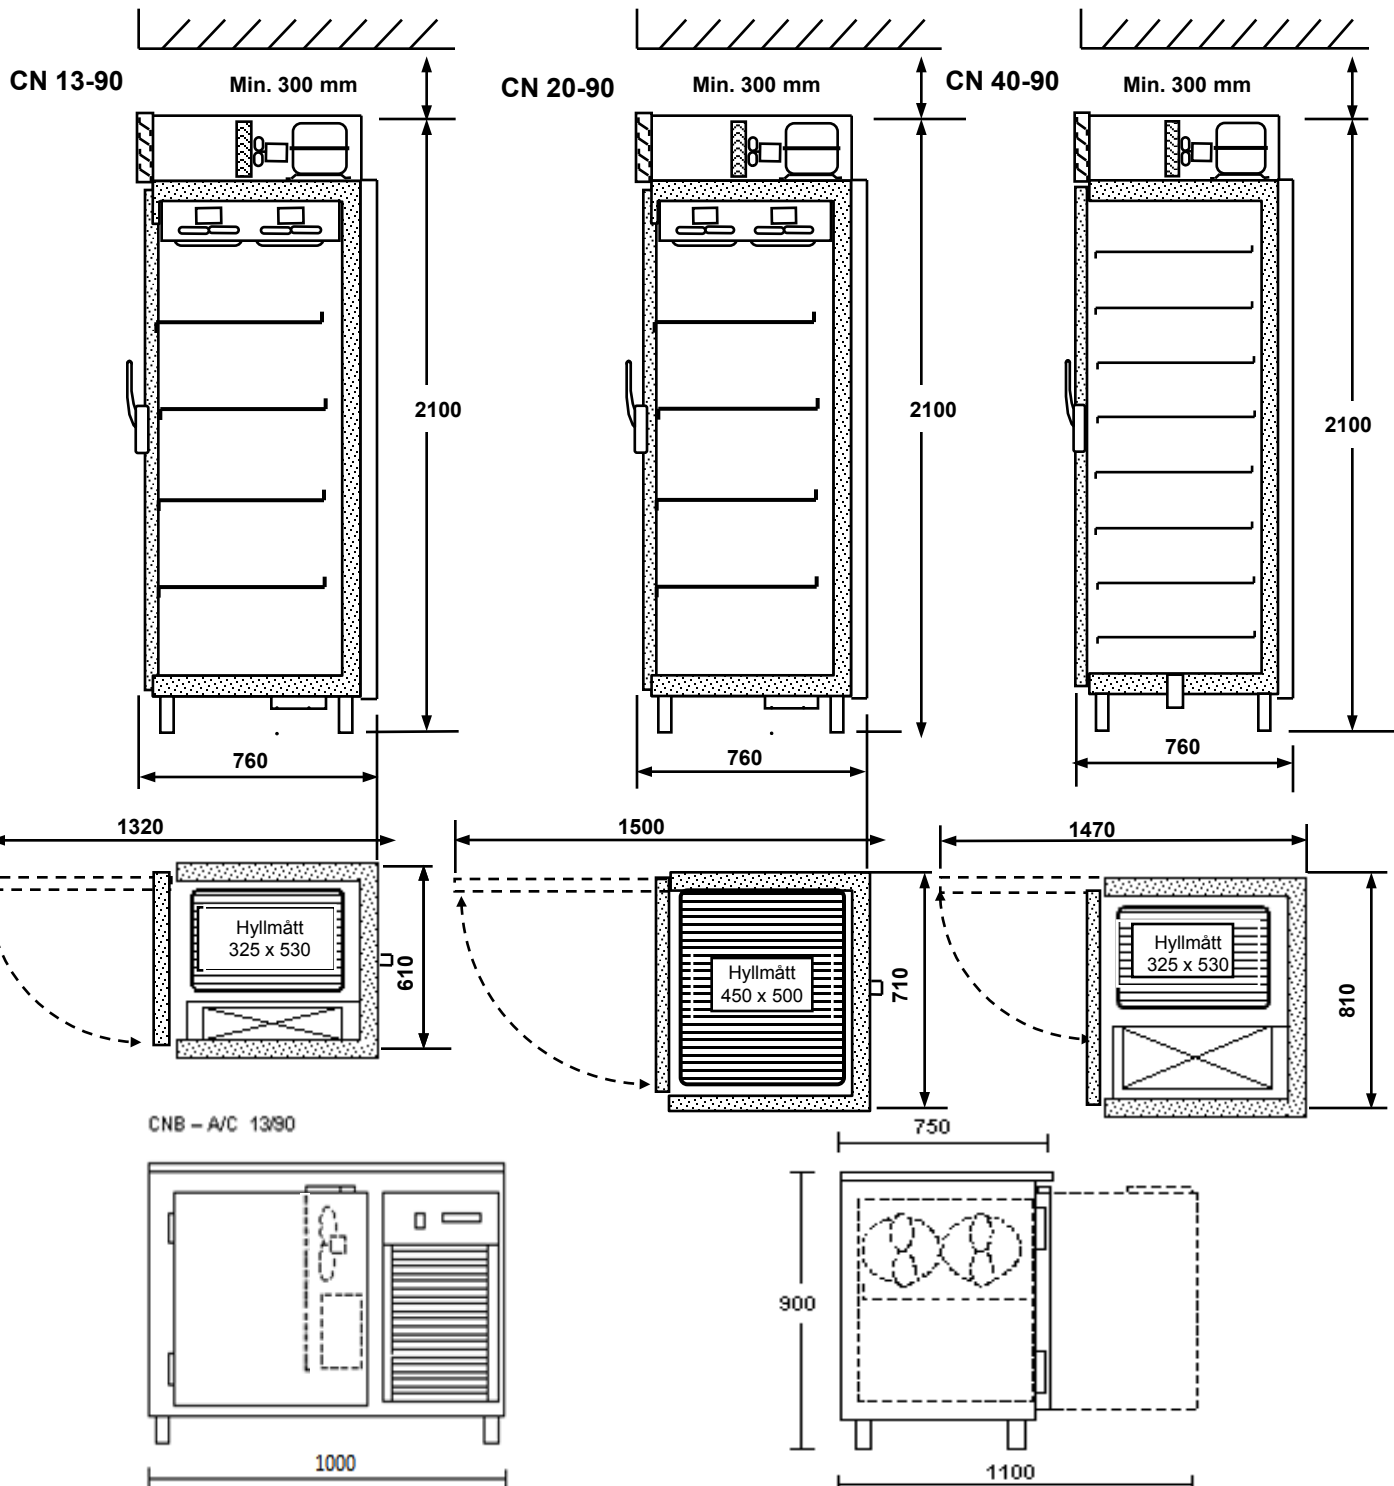

Måttuppgifter - Nedkylningsskåp

Samtliga enheter är förberedda för övervakning och temperaturloggning enligt HACCP regler.