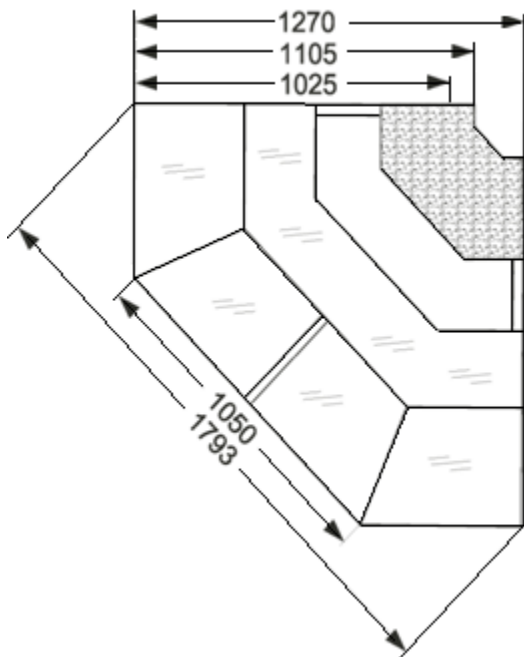

Måttuppgifter - Kyldiskar