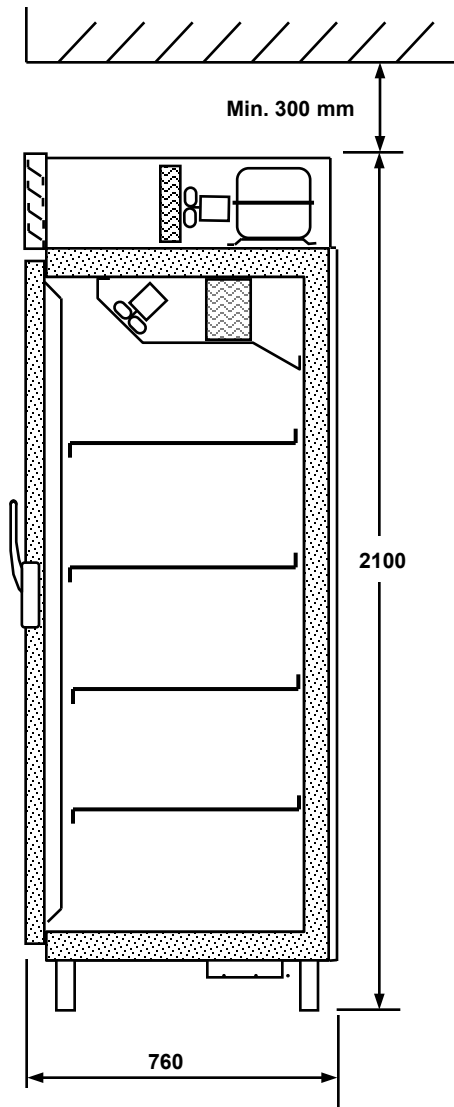

Måttuppgifter - Frysskåp

Samtliga enheter är förberedda för övervakning och temperaturloggning enligt HACCP regler.