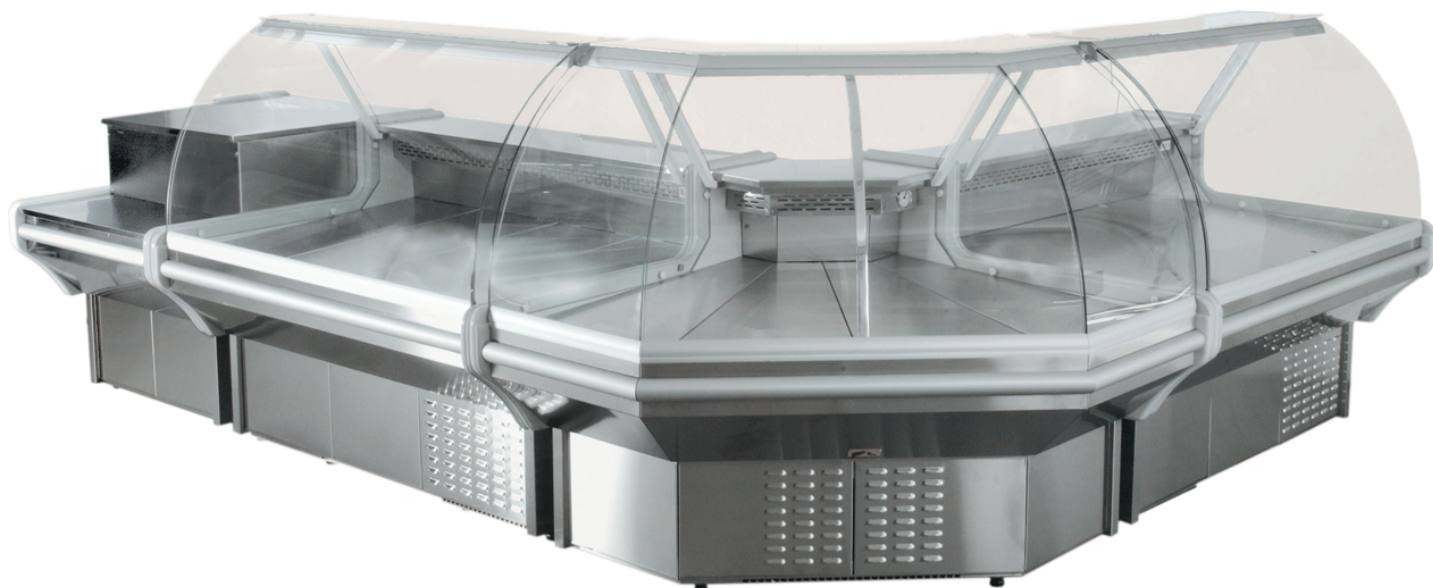

Centralkyla alt. köldbärare offereras

Kassadisk rostfri

Modell	Dimension B x D x H	Pris
Kassadisk	1000 x 1140 x 880	11 000:-

Köldmediet R-290 - standard
andra köldmedier som tillval, alternativ köldbärare

Kyldiskar LINDA av hög kvalit 

- Delikatesskyldiskar LINDA till f rvaring av f rpackade livsmedel.
Finns  ven ut olika utf rande f r bl.a. fiskf rvaring p  is, of rpackat k tt etc.
- Kan f s med en m ngd tillbeh r t.ex. kundhyllor, sk rbr dor, eluttag.
- Rostfri som standard.
- Kan  ven best llas med insida av syrafast rostfri .

Går att kombinera för långa kyldisklinjer.

CK-A = Aggregat, CK-C = Centralkyla, CK-K = Köldbärare

Kylskåp rostfritt

Modell	Dimension B x D x H	R290	R-134a
CK-A 500	610 x 760 x 2100	29 200:-	28 100:-
CK-A 700	810 x 760 x 2100	31 050:-	29 900:-
CK-A 800	910 x 760 x 2100	33 500:-	32 200:-
CK-C	offereras		
CK-K	offereras		