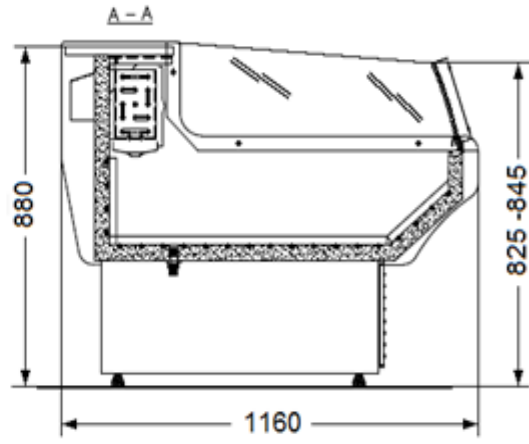

Måttuppgifter - Kyldiskar