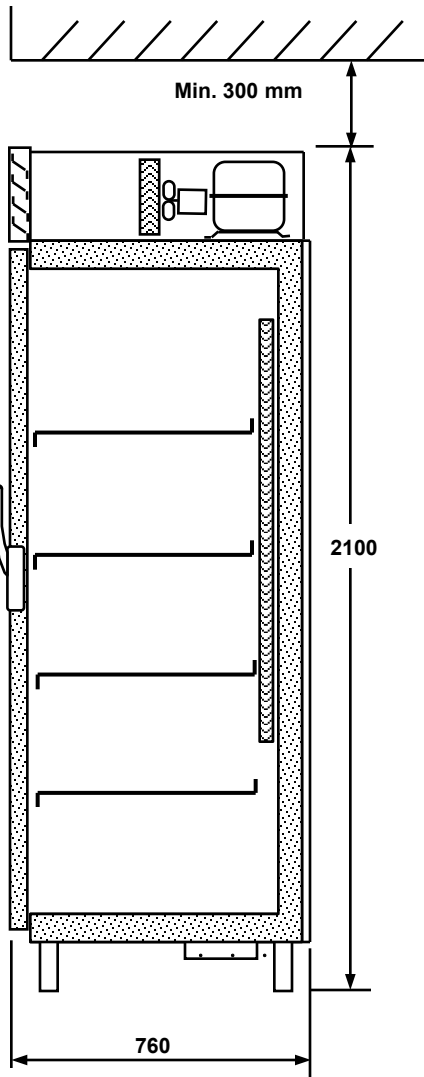

Modell	Dimension B x D x H	R290	R-134a
CK-A 500	610 x 760 x 2100	33 600:-	32 300:-
CK-A 700	810 x 760 x 2100	35 300:-	34 100:-
CK-A 800	910 x 760 x 2100	38 200:-	36 900:-
CK-C	offereras		
CK-K	offereras		

Kylskåp rostfritt, 4 dörrar

Modell	Dimension B x D x H	R290	R-134a
CK-A 1100	1230 x 760 x 2100	53 400:-	50 850:-
CK-A 1500	1630 x 760 x 2100	58 250:-	55 900:-
CK-C	offereras		
CK-K	offereras		

Sopkyl rostfritt

Modell	Dimension B x D x H	Pris
CSK-A 1660	1660 X 850 x 115	32 900:-

Måttuppgifter - Kylskåp

Samtliga enheter är förberedda för övervakning och temperaturloggning enligt HACCP regler.

CF-A = Aggregat, CF-C = Centralkyla, CF-K = Köldbärare

Frysskåp rostfritt

Modell	Dimension B x D x H	R290
CF-A 500	610 x 760 x 2100	33 250:-
CF-A 700	810 x 760 x 2100	36 500:-
CF-A 800	910 x 760 x 2100	40 300:-
CF-C	offereras	
CF-K	offereras	

Frysskåp rostfritt