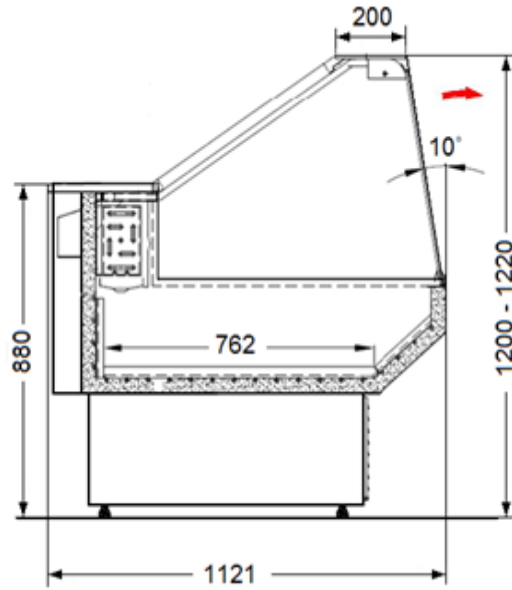

Måttuppgifter - Kyldiskar