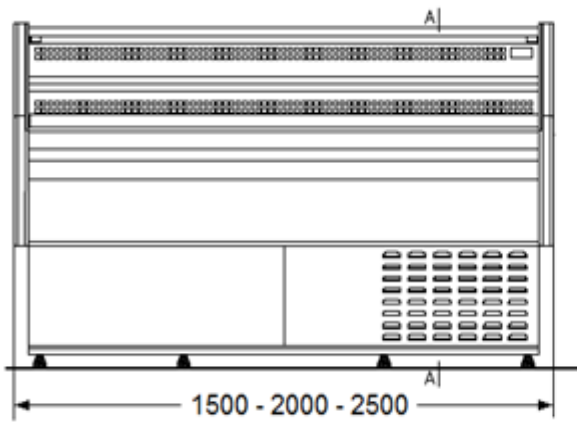

Måttuppgifter - Kyldiskar