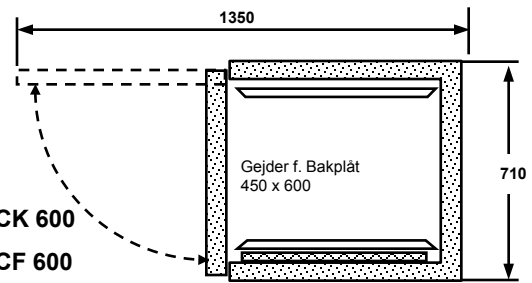

CKM-A

CK 600
CF 600