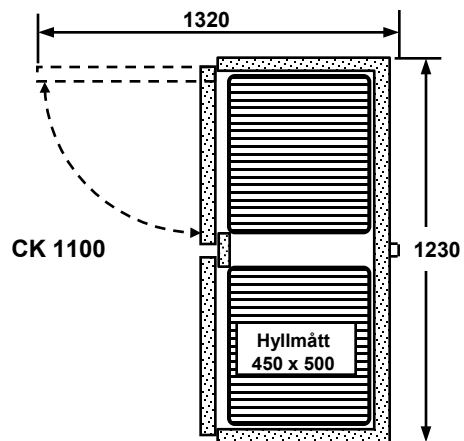

Modell	Dimension B x D x H	R290	R-134a
CK-A 500	610 x 760 x 2100	33 600:-	32 300:-
CK-A 700	810 x 760 x 2100	35 300:-	34 100:-
CK-A 800	910 x 760 x 2100	38 200:-	36 900:-
CK-C	offereras		
CK-K	offereras		

Kylskåp rostfritt, 4 dörrar

Modell	Dimension B x D x H	R290	R-134a
CK-A 1100	1230 x 760 x 2100	53 400:-	50 850:-
CK-A 1500	1630 x 760 x 2100	58 250:-	55 900:-
CK-C	offereras		
CK-K	offereras		

Sopkyl rostfritt

Modell	Dimension B x D x H	Pris
CSK-A 1660	1660 X 850 x 115	32 900:-

Måttuppgifter - Kylskåp

Samtliga enheter är förberedda för övervakning och temperaturloggning enligt HACCP regler.

CF-A = Aggregat, CF-C = Centralkyla, CF-K = Köldbärare