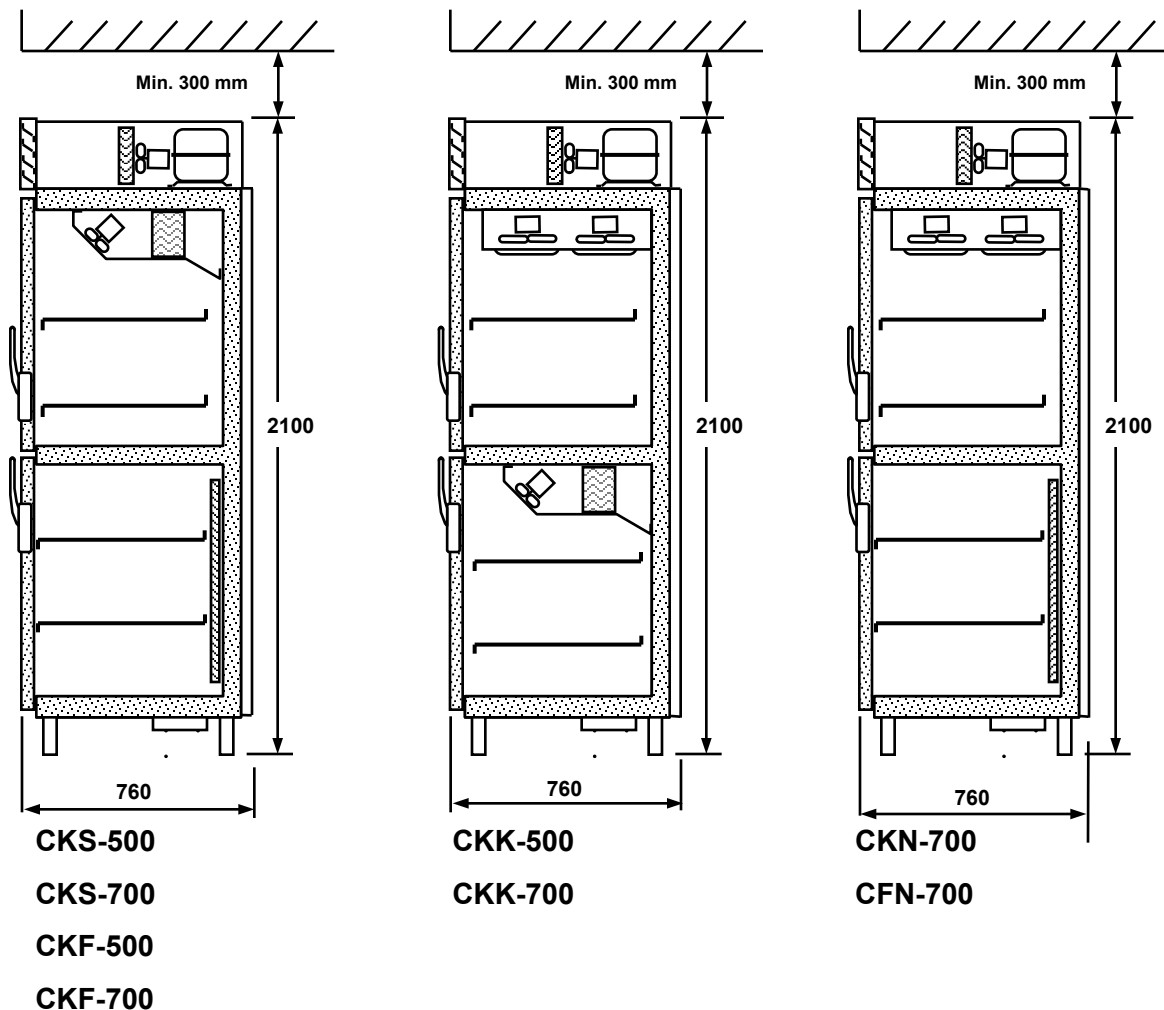

Måttuppgifter - Kombiskåp