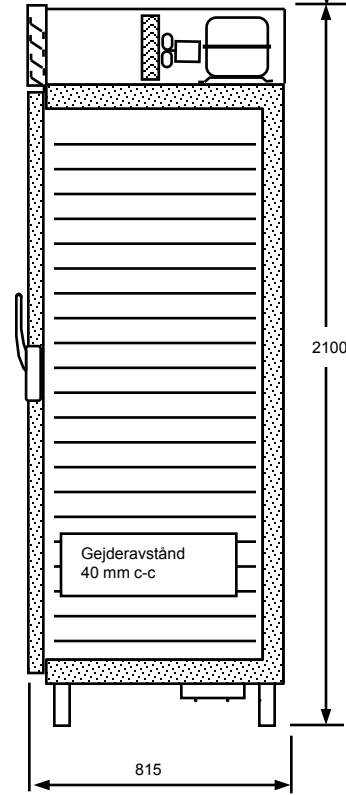

Måttuppgifter

CF CK

Min. 300 mm