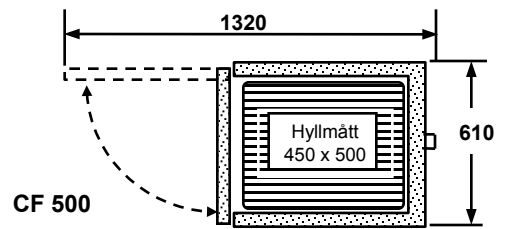

Måttuppgifter - Frysskåp

Samtliga enheter är förberedda för övervakning och temperaturloggning enligt HACCP regler.