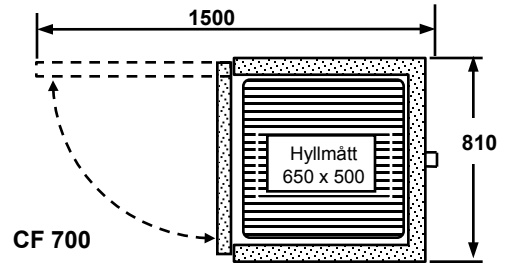

Måttuppgifter - Frysskåp

Samtliga enheter är förberedda för övervakning och temperaturloggning enligt HACCP regler.