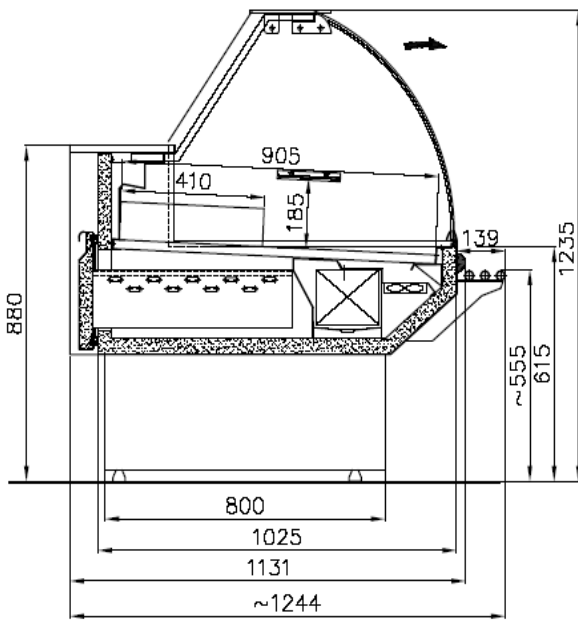

Måttuppgifter - Kyldiskar