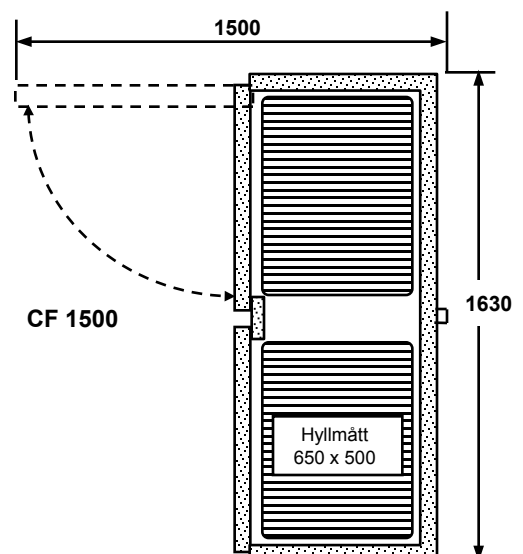

Måttuppgifter - Frysskåp

Samtliga enheter är förberedda för övervakning och temperaturloggning enligt HACCP regler.