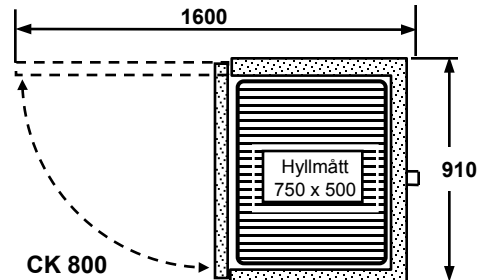

Modell	Dimension B x D x H	R290	R-134a
CK-A 500	610 x 760 x 2100	33 600:-	32 300:-
CK-A 700	810 x 760 x 2100	35 300:-	34 100:-
CK-A 800	910 x 760 x 2100	38 200:-	36 900:-
CK-C	offereras		
CK-K	offereras		

Kylskåp rostfritt, 4 dörrar

Modell	Dimension B x D x H	R290	R-134a
CK-A 1100	1230 x 760 x 2100	53 400:-	50 850:-
CK-A 1500	1630 x 760 x 2100	58 250:-	55 900:-
CK-C	offereras		
CK-K	offereras		

Sopkyl rostfritt

Modell	Dimension B x D x H	Pris
CSK-A 1660	1660 X 850 x 115	32 900:-

Måttuppgifter - Kylskåp

Samtliga enheter är förberedda för övervakning och temperaturloggning enligt HACCP regler.

CF-A = Aggregat, CF-C = Centralkyla, CF-K = Köldbärare