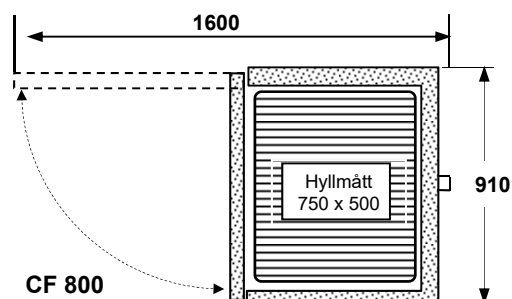

Måttuppgifter - Frysskåp

Samtliga enheter är förberedda för övervakning och temperaturloggning enligt HACCP regler.