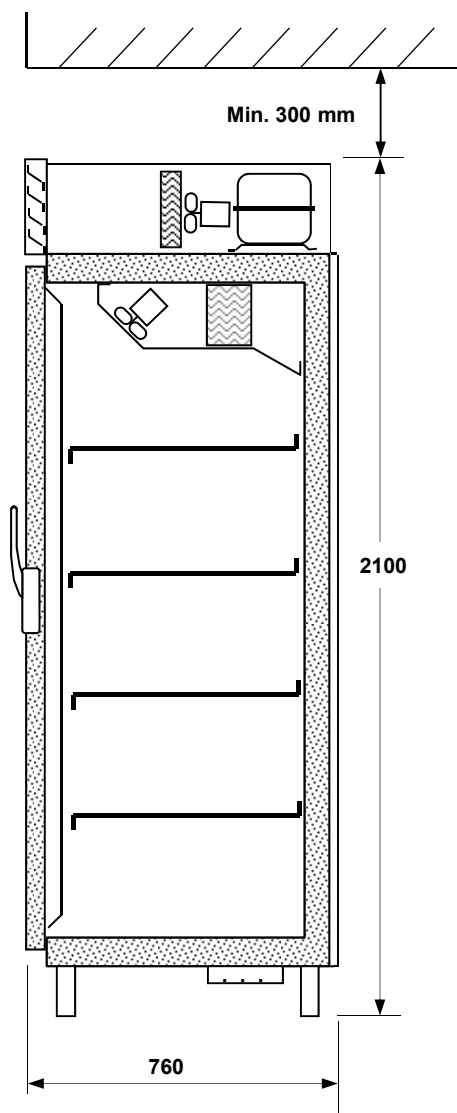

Måttuppgifter - Frysskåp

Samtliga enheter är förberedda för övervakning och temperaturloggning enligt HACCP regler.