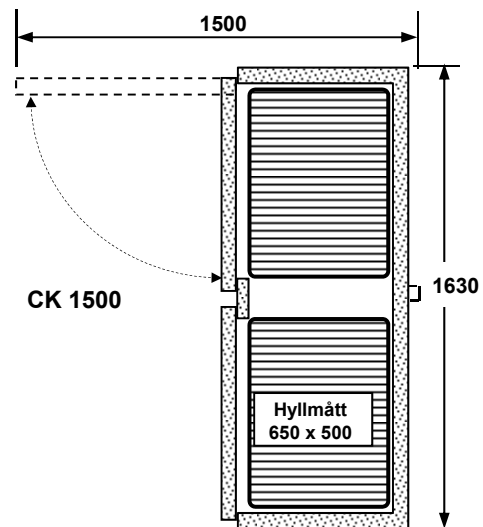

Modell	Dimension B x D x H	R290	R-134a
CK-A 500	610 x 760 x 2100	31 000:-	30 800:-
CK-A 700	810 x 760 x 2100	32 600:-	31 400:-
CK-A 800	910 x 760 x 2100	36 350:-	35 100:-
CK-C	offereras		
CK-K	offereras		

Kylskåp rostfritt, 4 dörrar

Modell	Dimension B x D x H	R290	R-134a
CK-A 1100	1230 x 760 x 2100	50 500:-	48 350:-
CK-A 1500	1630 x 760 x 2100	55 350:-	53 100:-
CK-C	offereras		
CK-K	offereras		

Sopkyl rostfritt

Modell	Dimension B x D x H	Pris
CSK-A 1660	1660 X 850 x 115	30 600:-

Måttuppgifter - Kylskåp

**Samtliga enheter är
förberedda för övervakning
och temperaturloggning
enligt HACCP regler.**

KylCity AB, tfn: 08-500 720 90