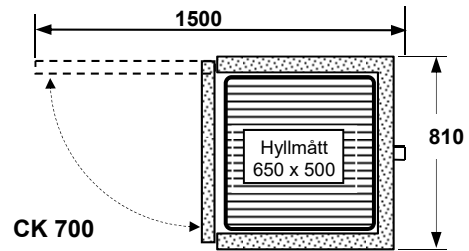

Modell	Dimension B x D x H	R290	R-134a
CK-A 500	610 x 760 x 2100	31 000:-	30 800:-
CK-A 700	810 x 760 x 2100	32 600:-	31 400:-
CK-A 800	910 x 760 x 2100	36 350:-	35 100:-
CK-C	offereras		
CK-K	offereras		

Kylskåp rostfritt, 4 dörrar

Modell	Dimension B x D x H	R290	R-134a
CK-A 1100	1230 x 760 x 2100	50 500:-	48 350:-
CK-A 1500	1630 x 760 x 2100	55 350:-	53 100:-
CK-C	offereras		
CK-K	offereras		

Sopkyl rostfritt

Modell	Dimension B x D x H	Pris
CSK-A 1660	1660 X 850 x 115	30 600:-

Måttuppgifter - Kylskåp

**Samtliga enheter är
förberedda för övervakning
och temperaturloggning
enligt HACCP regler.**

KylCity AB, tfn: 08-500 720 90