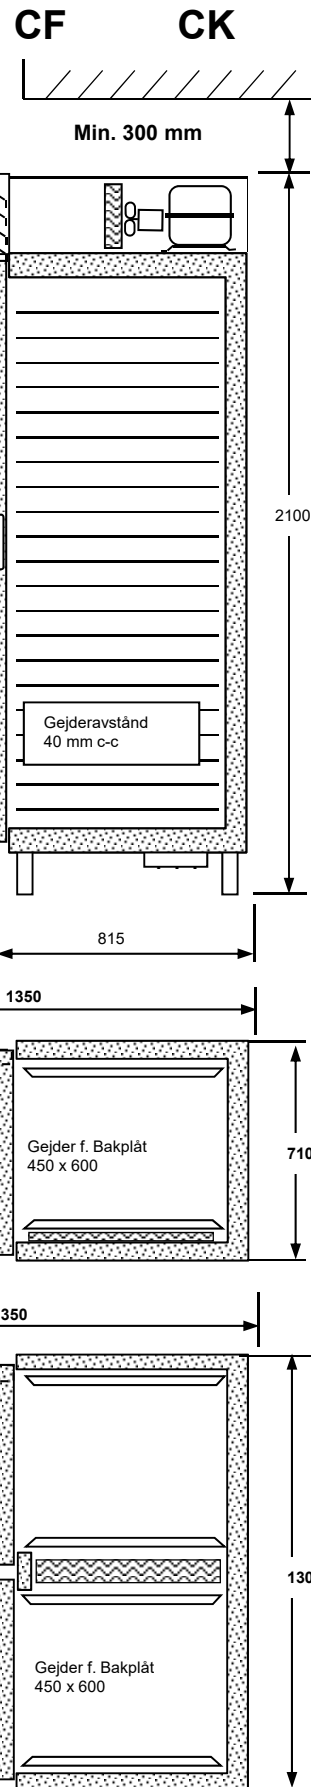

Måttuppgifter

KylCity AB, tfn: 08-500 720 90

Teknisk support och reservdelar tfn: 08-500 720 95

e-mail: iskallt@kylcity.se

e-mail: info@kylkom.se

Specialutförande och tillval, skåp

1.	Rostfri gallerhylla (2333)	1 200:-
2.	Rostfri plåthylla (2333) perforerad	1 200:-
3.	Gejder till hyllor (par)	390:-
4.	Kromad gallerhylla	520:-
5.	Hjulset monterat (4 hjul)	1 940:-
6.	Fotpedal	800:-
7.	Vagnanpassning Roll-Inskåp	Offereras
8.	Värmetillsats för upptining	5 700:- *
9.	Dörr i rygg	5 800:- *
10.	Glasdörr kyl	4 000:- *
11.	Glasdörr frys	4 500:- *
12.	Belysning	650:- *
13.	Belysning glasdörr	2 650:- *
14.	Tövattentork	1 500:- *
15.	Rostfri rygg enkelskåp	1 950:- *
16.	Rostfri rygg dubbelskåp	3 900:- *
17.	Vattenkylning	Offereras
18.	Ljuddämpning och dammfilter	Offereras
19.	CO₂	Offereras
20.	Köldbärare	Offereras

* netto pris

KylCity AB, tfn: 08-500 720 90

e-mail: iskallt@kylcity.se

Teknisk support och reservdelar tfn: 08-500 720 95

e-mail: info@kylkom.se

Adress: Dumpervägen 10, 14250 Skogås