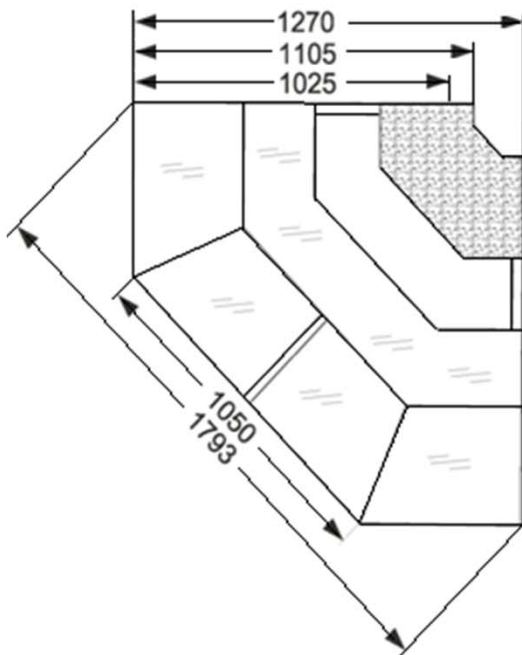

Måttuppgifter - Kyldiskar

KylCity AB, tfn: 08-500 720 90

Teknisk support och reservdelar tfn: 08 500 720 95

e-mail: iskallt@kylcity.se

e-mail: info@kylkom.se