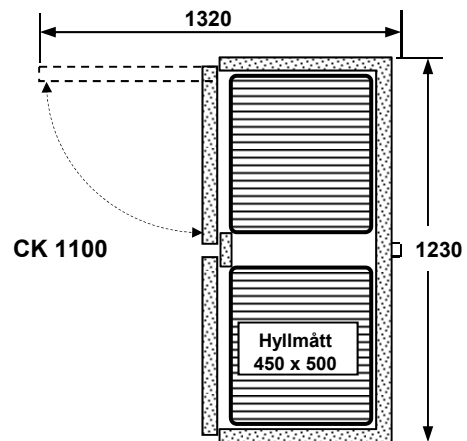

Modell	Dimension B x D x H	R290	R-134a
CK-A 500	610 x 760 x 2100	31 000:-	30 800:-
CK-A 700	810 x 760 x 2100	32 600:-	31 400:-
CK-A 800	910 x 760 x 2100	36 350:-	35 100:-
CK-C	offereras		
CK-K	offereras		

Kylskåp rostfritt, 4 dörrar

Modell	Dimension B x D x H	R290	R-134a
CK-A 1100	1230 x 760 x 2100	50 500:-	48 350:-
CK-A 1500	1630 x 760 x 2100	55 350:-	53 100:-
CK-C	offereras		
CK-K	offereras		

Sopkyl rostfritt

Modell	Dimension B x D x H	Pris
CSK-A 1660	1660 X 850 x 115	30 600:-

Måttuppgifter - Kylskåp

**Samtliga enheter är
förberedda för övervakning
och temperaturloggning
enligt HACCP regler.**

KylCity AB, tfn: 08-500 720 90