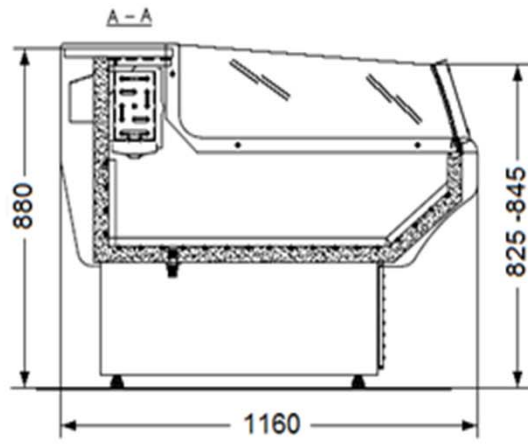

Måttuppgifter - Kyldiskar

KylCity AB, tfn: 08-500 720 90

Teknisk support och reservdelar tfn: 08 500 720 95

e-mail: iskallt@kylcity.se

e-mail: info@kylkom.se