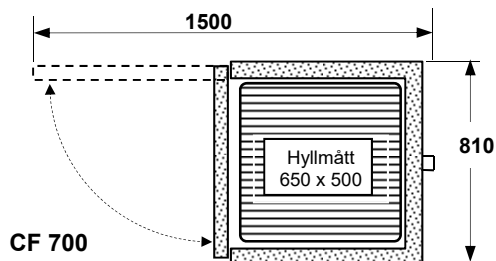

Måttuppgifter - Frysskåp

Samtliga enheter är förberedda för övervakning och temperaturloggning enligt HACCP regler.