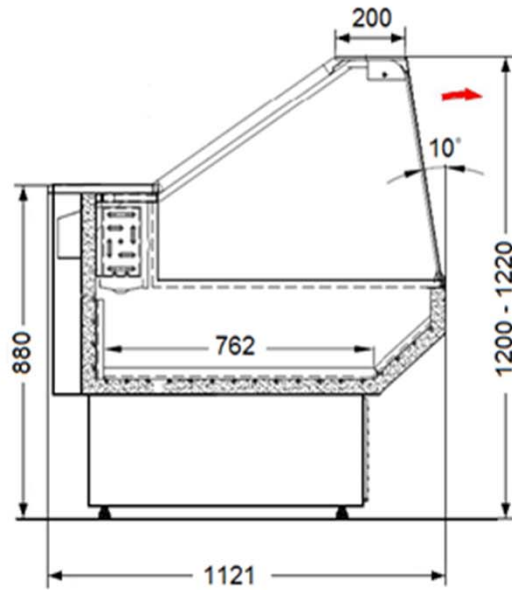

Måttuppgifter - Kyldiskar

KylCity AB, tfn: 08-500 720 90

Teknisk support och reservdelar tfn: 08 500 720 95

e-mail: iskallt@kylcity.se

e-mail: info@kylkom.se