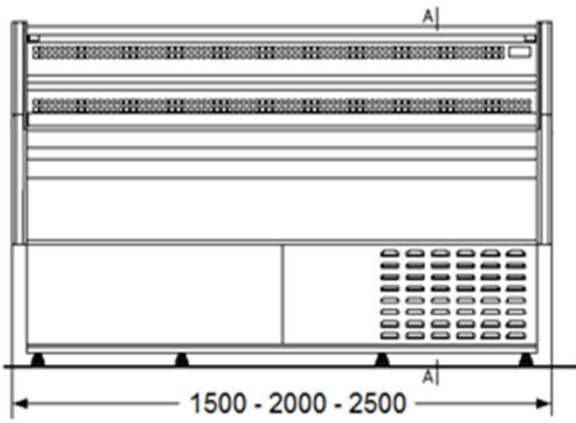

Måttuppgifter - Kyldiskar

KylCity AB, tfn: 08-500 720 90

Teknisk support och reservdelar tfn: 08 500 720 95

e-mail: iskallt@kylcity.se

e-mail: info@kylkom.se