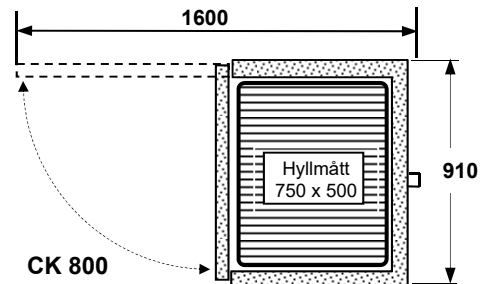

Modell	Dimension B x D x H	R290	R-134a
CK-A 500	610 x 760 x 2100	31 000:-	30 800:-
CK-A 700	810 x 760 x 2100	32 600:-	31 400:-
CK-A 800	910 x 760 x 2100	36 350:-	35 100:-
CK-C	offereras		
CK-K	offereras		

Kylskåp rostfritt, 4 dörrar

Modell	Dimension B x D x H	R290	R-134a
CK-A 1100	1230 x 760 x 2100	50 500:-	48 350:-
CK-A 1500	1630 x 760 x 2100	55 350:-	53 100:-
CK-C	offereras		
CK-K	offereras		

Sopkyl rostfritt

Modell	Dimension B x D x H	Pris
CSK-A 1660	1660 X 850 x 115	30 600:-

Måttuppgifter - Kylskåp

**Samtliga enheter är
förberedda för övervakning
och temperaturloggning
enligt HACCP regler.**

KylCity AB, tfn: 08-500 720 90