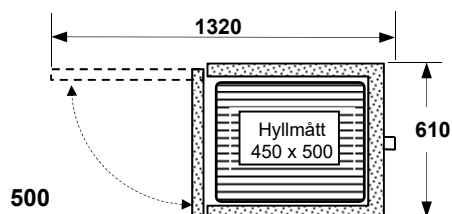

Måttuppgifter - Kombiskåp

Samtliga enheter är förberedda för övervakning och temperaturloggning enligt HACCP regler.