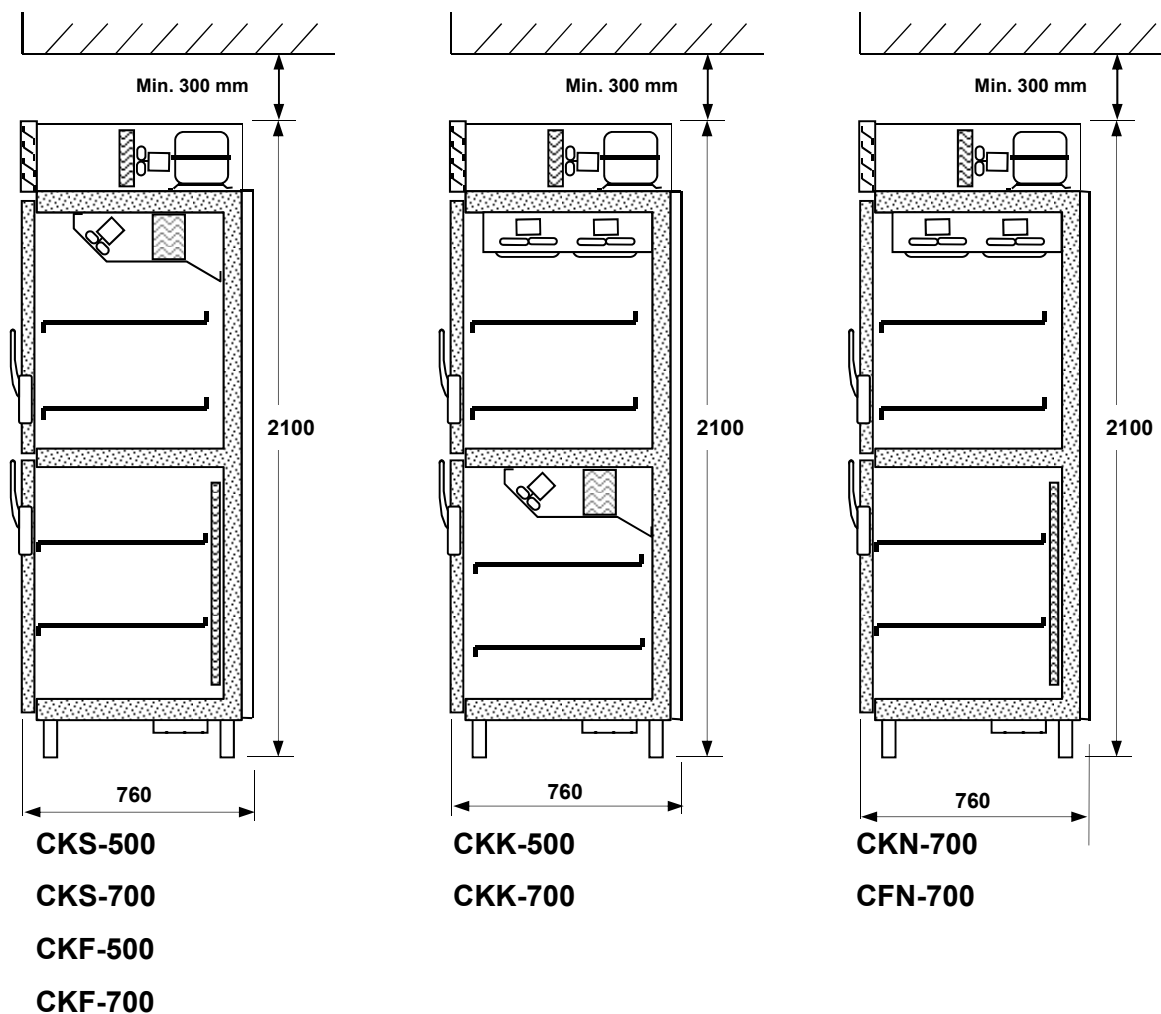

Måttuppgifter - Kombiskåp

Samtliga enheter är förberedda för övervakning och temperaturloggning enligt HACCP regler.