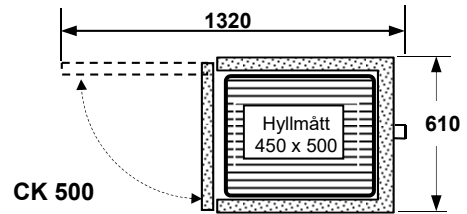

Kylskåp rostfritt, 4 dörrar

Modell	Dimension B x D x H	R290	R-134a
CK-A 1100	1230 x 760 x 2100	50 500:-	48 350:-
CK-A 1500	1630 x 760 x 2100	55 350:-	53 100:-
CK-C	offereras		
CK-K	offereras		

Sopkyl rostfritt

Modell	Dimension B x D x H	Pris
CSK-A 1660	1660 X 850 x 115	30 600:-

Måttuppgifter - Kylskåp

**Samtliga enheter är
förberedda för övervakning
och temperaturloggning
enligt HACCP regler.**

KylCity AB, tfn: 08-500 720 90