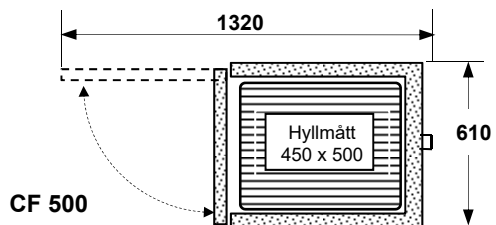

Måttuppgifter - Frysskåp

Samtliga enheter är förberedda för övervakning och temperaturloggning enligt HACCP regler.