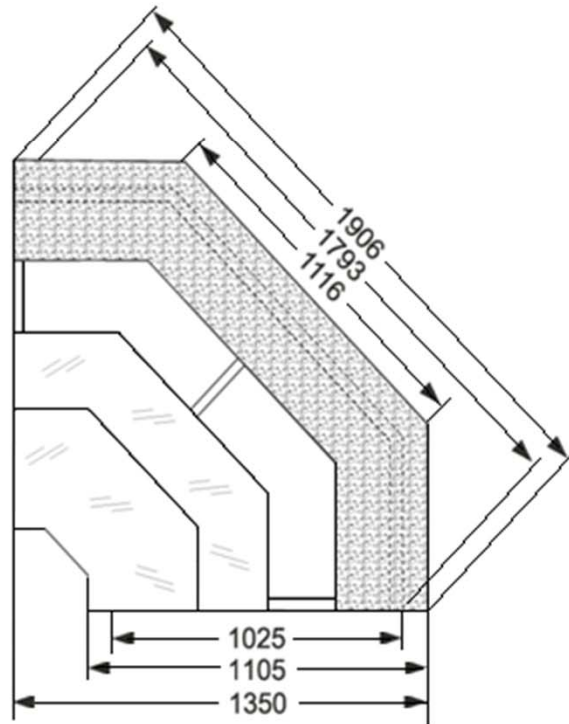

Måttuppgifter - Kyldiskar

KylCity AB, tfn: 08-500 720 90

Teknisk support och reservdelar tfn: 08 500 720 95

e-mail: iskallt@kylcity.se

e-mail: info@kylkom.se