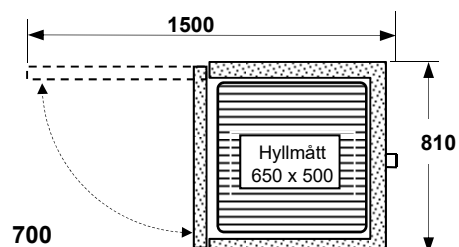

KylCity AB, tfn: 08-500 720 90

Teknisk support och reservdelar tfn: 08-500 720 95

e-mail: iskallt@kylcity.se

e-mail: info@kylkom.se