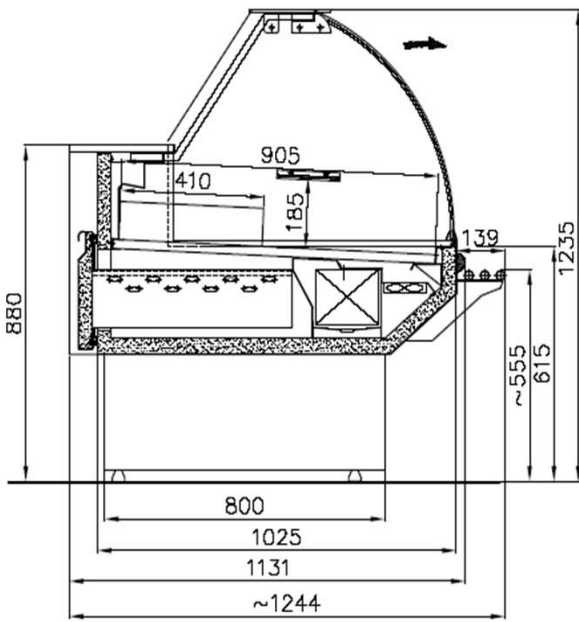

Måttuppgifter - Kyldiskar

KylCity AB, tfn: 08-500 720 90

Teknisk support och reservdelar tfn: 08 500 720 95

e-mail: iskallt@kylcity.se

e-mail: info@kylkom.se