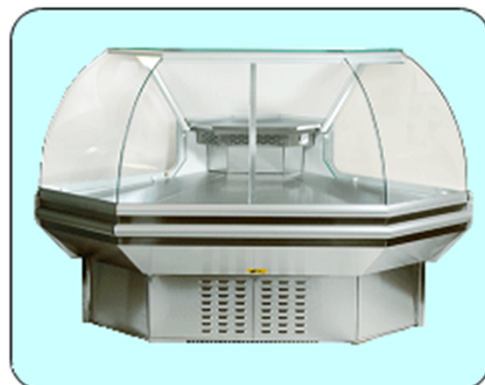

e-mail: iskallt@kylcity.se

Aggregat,

Centralkyla,

Köldbärare

Kyldisk rostfri

Modell	Dimension L x D x H	Pris
Linda 1000-A	1000 x 1140 x 1220	41 400:-
Linda 1500-A	1500 x 1140 x 1220	49 300:-
Linda 2000-A	2000 x 1140 x 1220	50 300:-
Linda 2500-A	2500 x 1140 x 1220	67 000:-

Centralkyla alt. köldbärare offereras

Kyldisk Fisk rostfri

Modell	Dimension L x D x H	Pris
Fisk 1000-A	1000 x 1140 x 1220	45 500:-
Fisk 1500-A	1500 x 1140 x 1220	59 100:-
Fisk 2000-A	2000 x 1140 x 1220	67 200:-
Fisk 2500-A	2500 x 1140 x 1220	74 300:-

Centralkyla alt. köldbärare offereras

Kyldisk Hörna rostfri

Modell	Dimension B x D x H	Pris
Linda hörna in	1350 x 1350 x 1220	46 700:-
Linda hörna ut	1270 x 1270 x 1220	46 700:-
Fisk hörna in	1350 x 1350 x 1220	50 050:-
Fisk hörna ut	1270 x 1270 x 1220	50 050:-

Centralkyla alt. köldbärare offereras

Kassadisk rostfri

Modell	Dimension B x D x H	Pris
Kassadisk	1000 x 1140 x 880	10 100:-

Köldmediet R-290 - standard
andra köldmedier som tillval, alternativ köldbärare