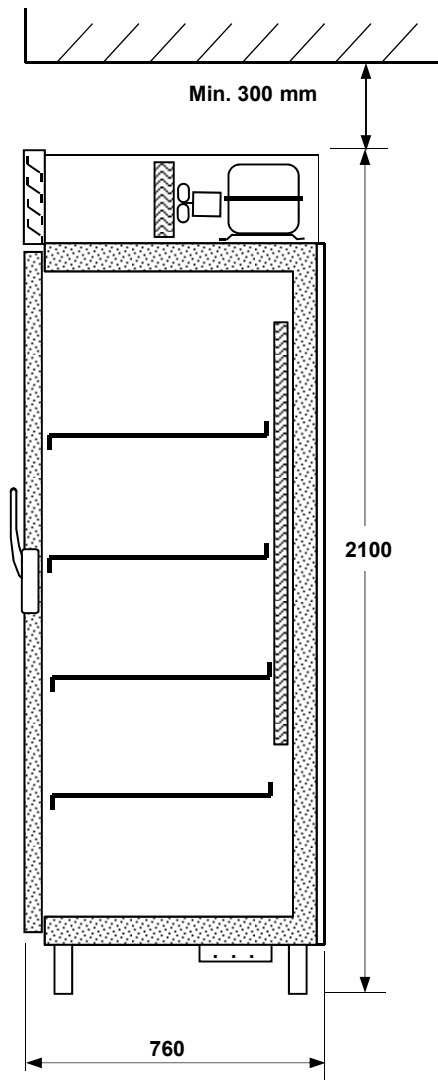

Modell	Dimension B x D x H	R290	R-134a
CK-A 500	610 x 760 x 2100	31 000:-	30 800:-
CK-A 700	810 x 760 x 2100	32 600:-	31 400:-
CK-A 800	910 x 760 x 2100	36 350:-	35 100:-
CK-C	offereras		
CK-K	offereras		

Kylskåp rostfritt, 4 dörrar

Modell	Dimension B x D x H	R290	R-134a
CK-A 1100	1230 x 760 x 2100	50 500:-	48 350:-
CK-A 1500	1630 x 760 x 2100	55 350:-	53 100:-
CK-C	offereras		
CK-K	offereras		

Sopkyl rostfritt

Modell	Dimension B x D x H	Pris
CSK-A 1660	1660 X 850 x 115	30 600:-

Måttuppgifter - Kylskåp

**Samtliga enheter är
förberedda för övervakning
och temperaturloggning
enligt HACCP regler.**

KylCity AB, tfn: 08-500 720 90