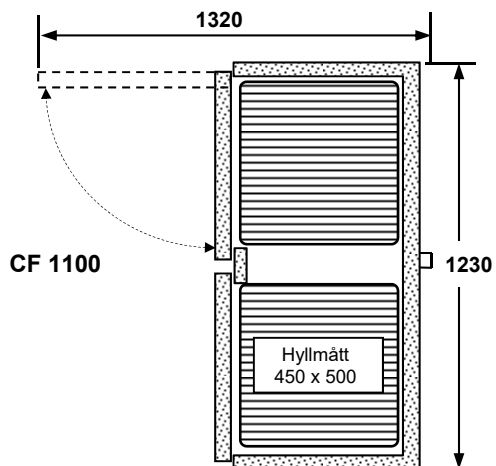

Måttuppgifter - Frysskåp

Samtliga enheter är förberedda för övervakning och temperaturloggning enligt HACCP regler.