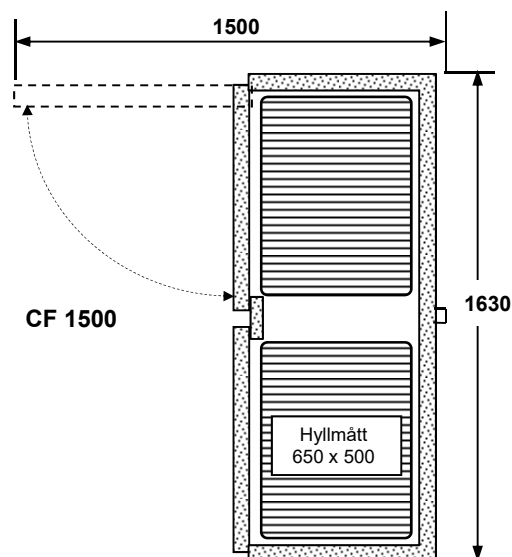

Måttuppgifter - Frysskåp

Samtliga enheter är förberedda för övervakning och temperaturloggning enligt HACCP regler.