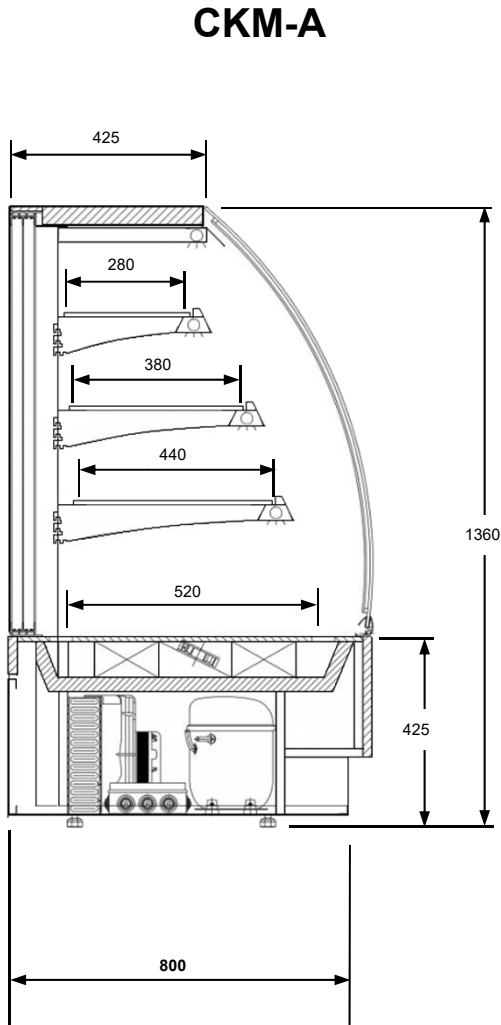

Måttuppgifter

KylCity AB, tfn: 08-500 720 90

Teknisk support och reservdelar tfn: 08-500 720 95

e-mail: iskallt@kylcity.se

e-mail: info@kylkom.se

Specialutförande och tillval, skåp

1.	Rostfri gallerhylla (2333)	1 200:-
2.	Rostfri plåthylla (2333) perforerad	1 200:-
3.	Gejder till hyllor (par)	390:-
4.	Kromad gallerhylla	520:-
5.	Hjulset monterat (4 hjul)	1 940:-
6.	Fotpedal	800:-
7.	Vagnanpassning Roll-Inskåp	Offereras
8.	Värmetillsats för upptining	5 700:- *
9.	Dörr i rygg	5 800:- *
10.	Glasdörr kyl	4 000:- *
11.	Glasdörr frys	4 500:- *
12.	Belysning	650:- *
13.	Belysning glasdörr	2 650:- *
14.	Tövattentork	1 500:- *
15.	Rostfri rygg enkelskåp	1 950:- *
16.	Rostfri rygg dubbelskåp	3 900:- *
17.	Vattenkylning	Offereras
18.	Ljuddämpning och dammfilter	Offereras
19.	CO₂	Offereras
20.	Köldbärare	Offereras

* netto pris

KylCity AB, tfn: 08-500 720 90

e-mail: iskallt@kylcity.se

Teknisk support och reservdelar tfn: 08-500 720 95

e-mail: info@kylkom.se

Adress: Dumpervägen 10, 14250 Skogås