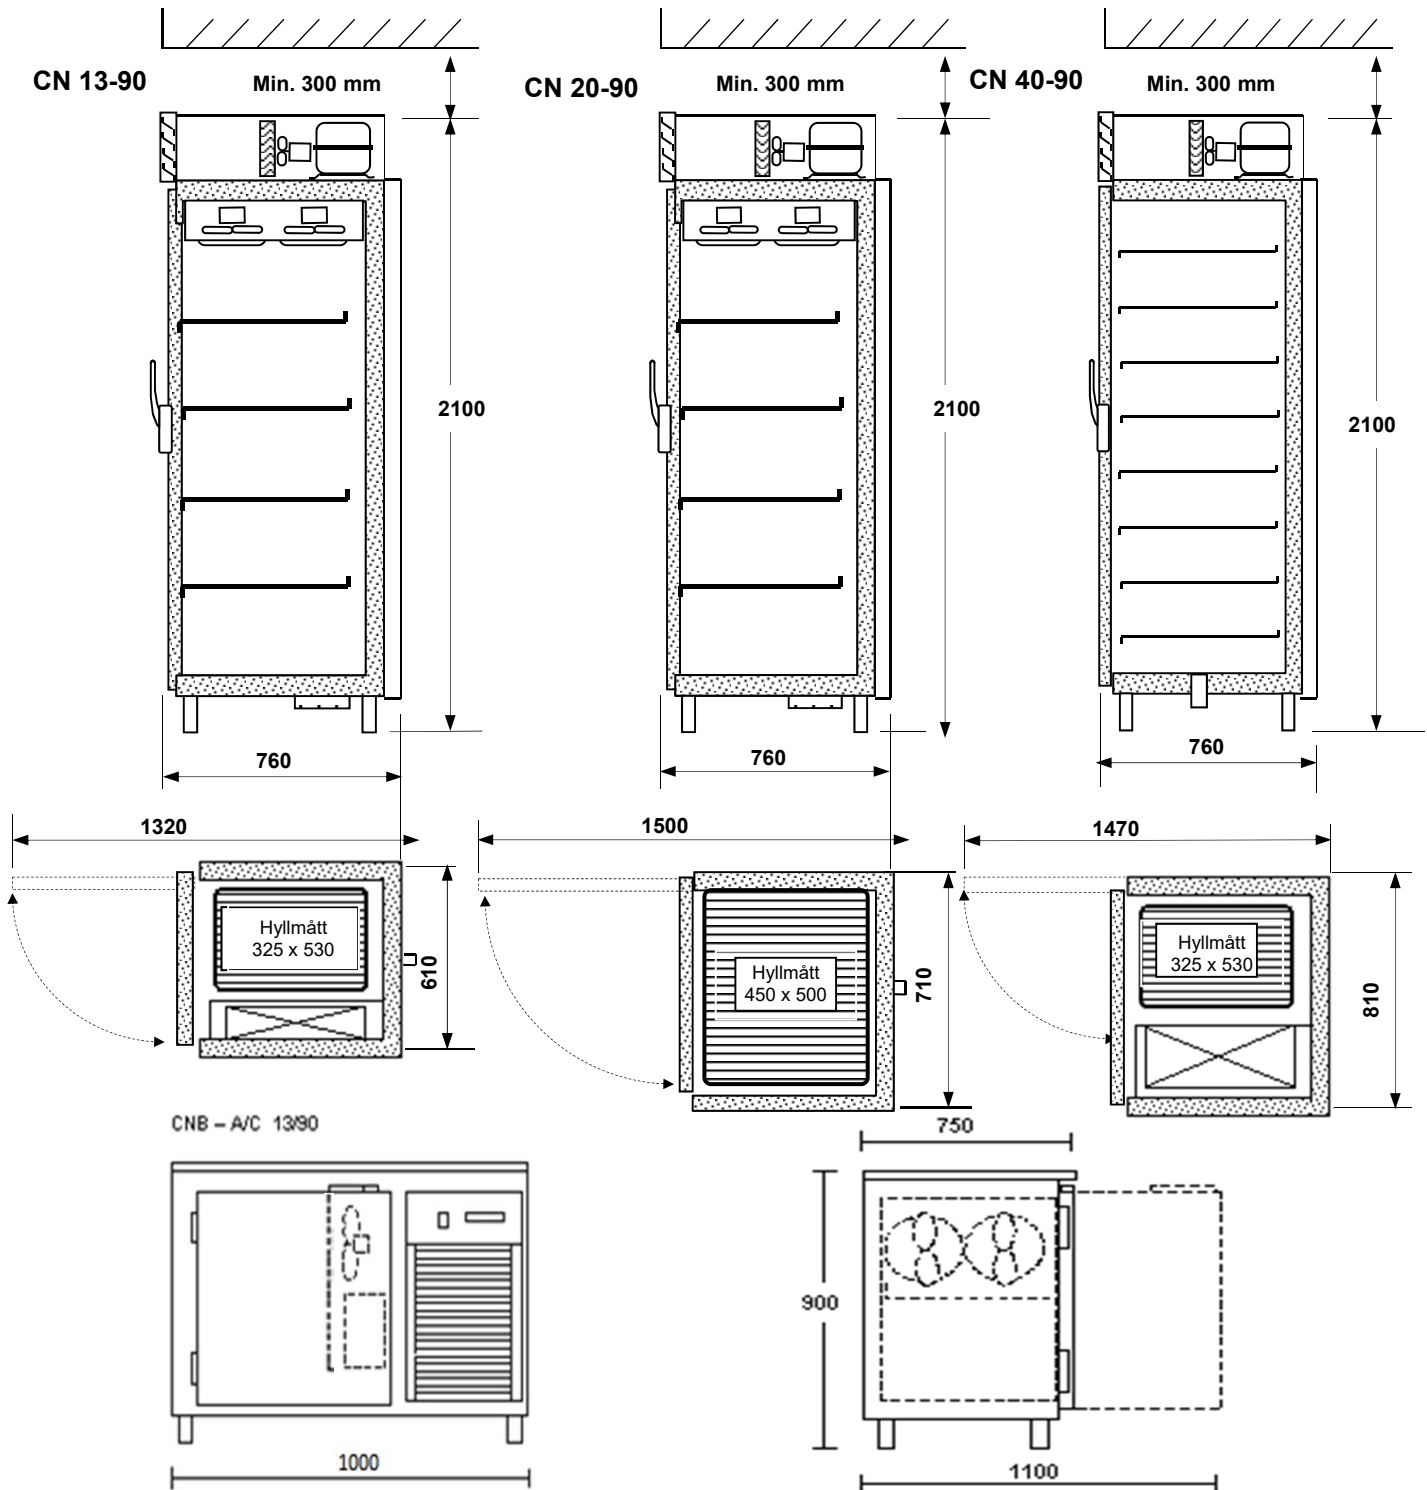

Nedkylningsbänk

Modell	kg-tid	Dimension B x D x H	Pris
CNB- A	13-90	1000 x 750 x 900	40 700:-
Insticksgivare ingår			

Specialkulörer

Offereras

KylCity AB

tfn: 08-500 720 90 fax: 08-500 720 92

Måttuppgifter - Nedkylningsskåp